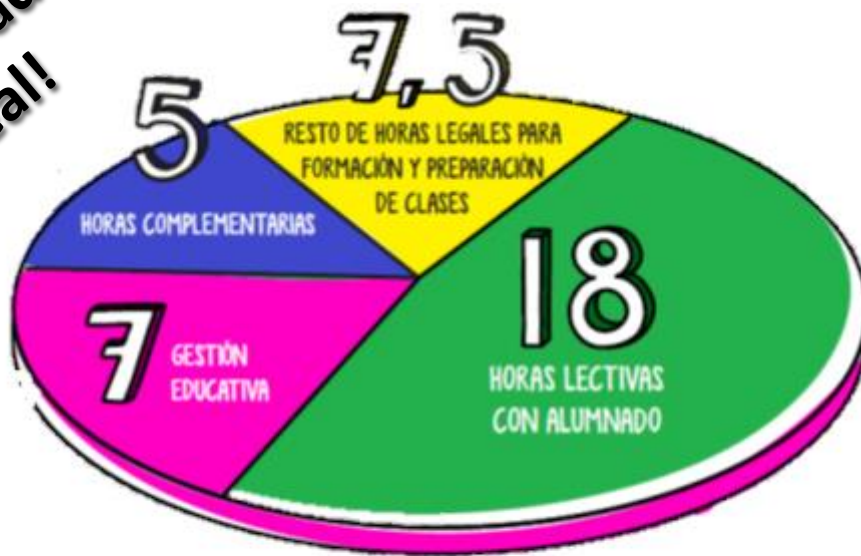

PiDE

Sindicato del Profesorado Extremeño

**somos
EDUCACIÓN
somos
EXTREMADURA
somos
PÚBLICA**

HORARIO DEL SIGLO XXI PARA LOS MAESTROS EXTREMEÑOS

PEDIMOS

¡Por una jornada continua real!

37,5

HORAS SEMANALES TRABAJADAS*